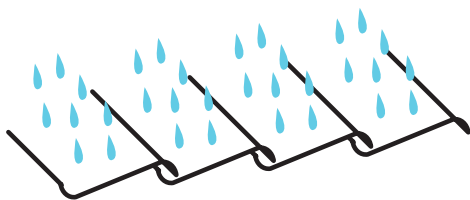

MODÈLE CLASSIQUE, ATTACHÉ, NOIR
CLASSIC MODEL, ATTACHED, BLACK

OUVERTURE et FERMETURE du toit

Roof OPENING and CLOSING

Le mécanisme à levier permet d'ajuster facilement l'ouverture des lames du toit à l'angle désiré.

The lever mechanism makes it easy to adjust the opening of the roof louvers to the desired angle.

PERGOLA BIOCLIMATIQUE

BIOCLIMATIC PERGOLA

AÉRATION NATURELLE
NATURAL VENTILATION

Les lames s'ouvrent et s'orientent pour générer une aération naturelle en évacuant le vent et la chaleur par le toit et en laissant passer les chauds rayons du soleil lors des journées fraîches.

The louvers open and their angle adjusts to generate natural ventilation, expelling wind and heat up and out through the roof and letting warm sunshine in on cool days.

ÉTANCHE À LA PLUIE
WATERPROOF

Les lames se ferment pour créer un toit parfaitement étanche à la pluie permettant de protéger vos meubles extérieurs ou de prolonger vos moments de détente ou entre amis.

The louvers close to create a fully rainproof roof to protect your outdoor furniture and to extend your moments of relaxation or time with friends.

MODÈLE À LAMES INTÉGRÉES, ATTACHÉ, NOIR
INTEGRATED LOUVERS MODEL, ATTACHED, BLACK